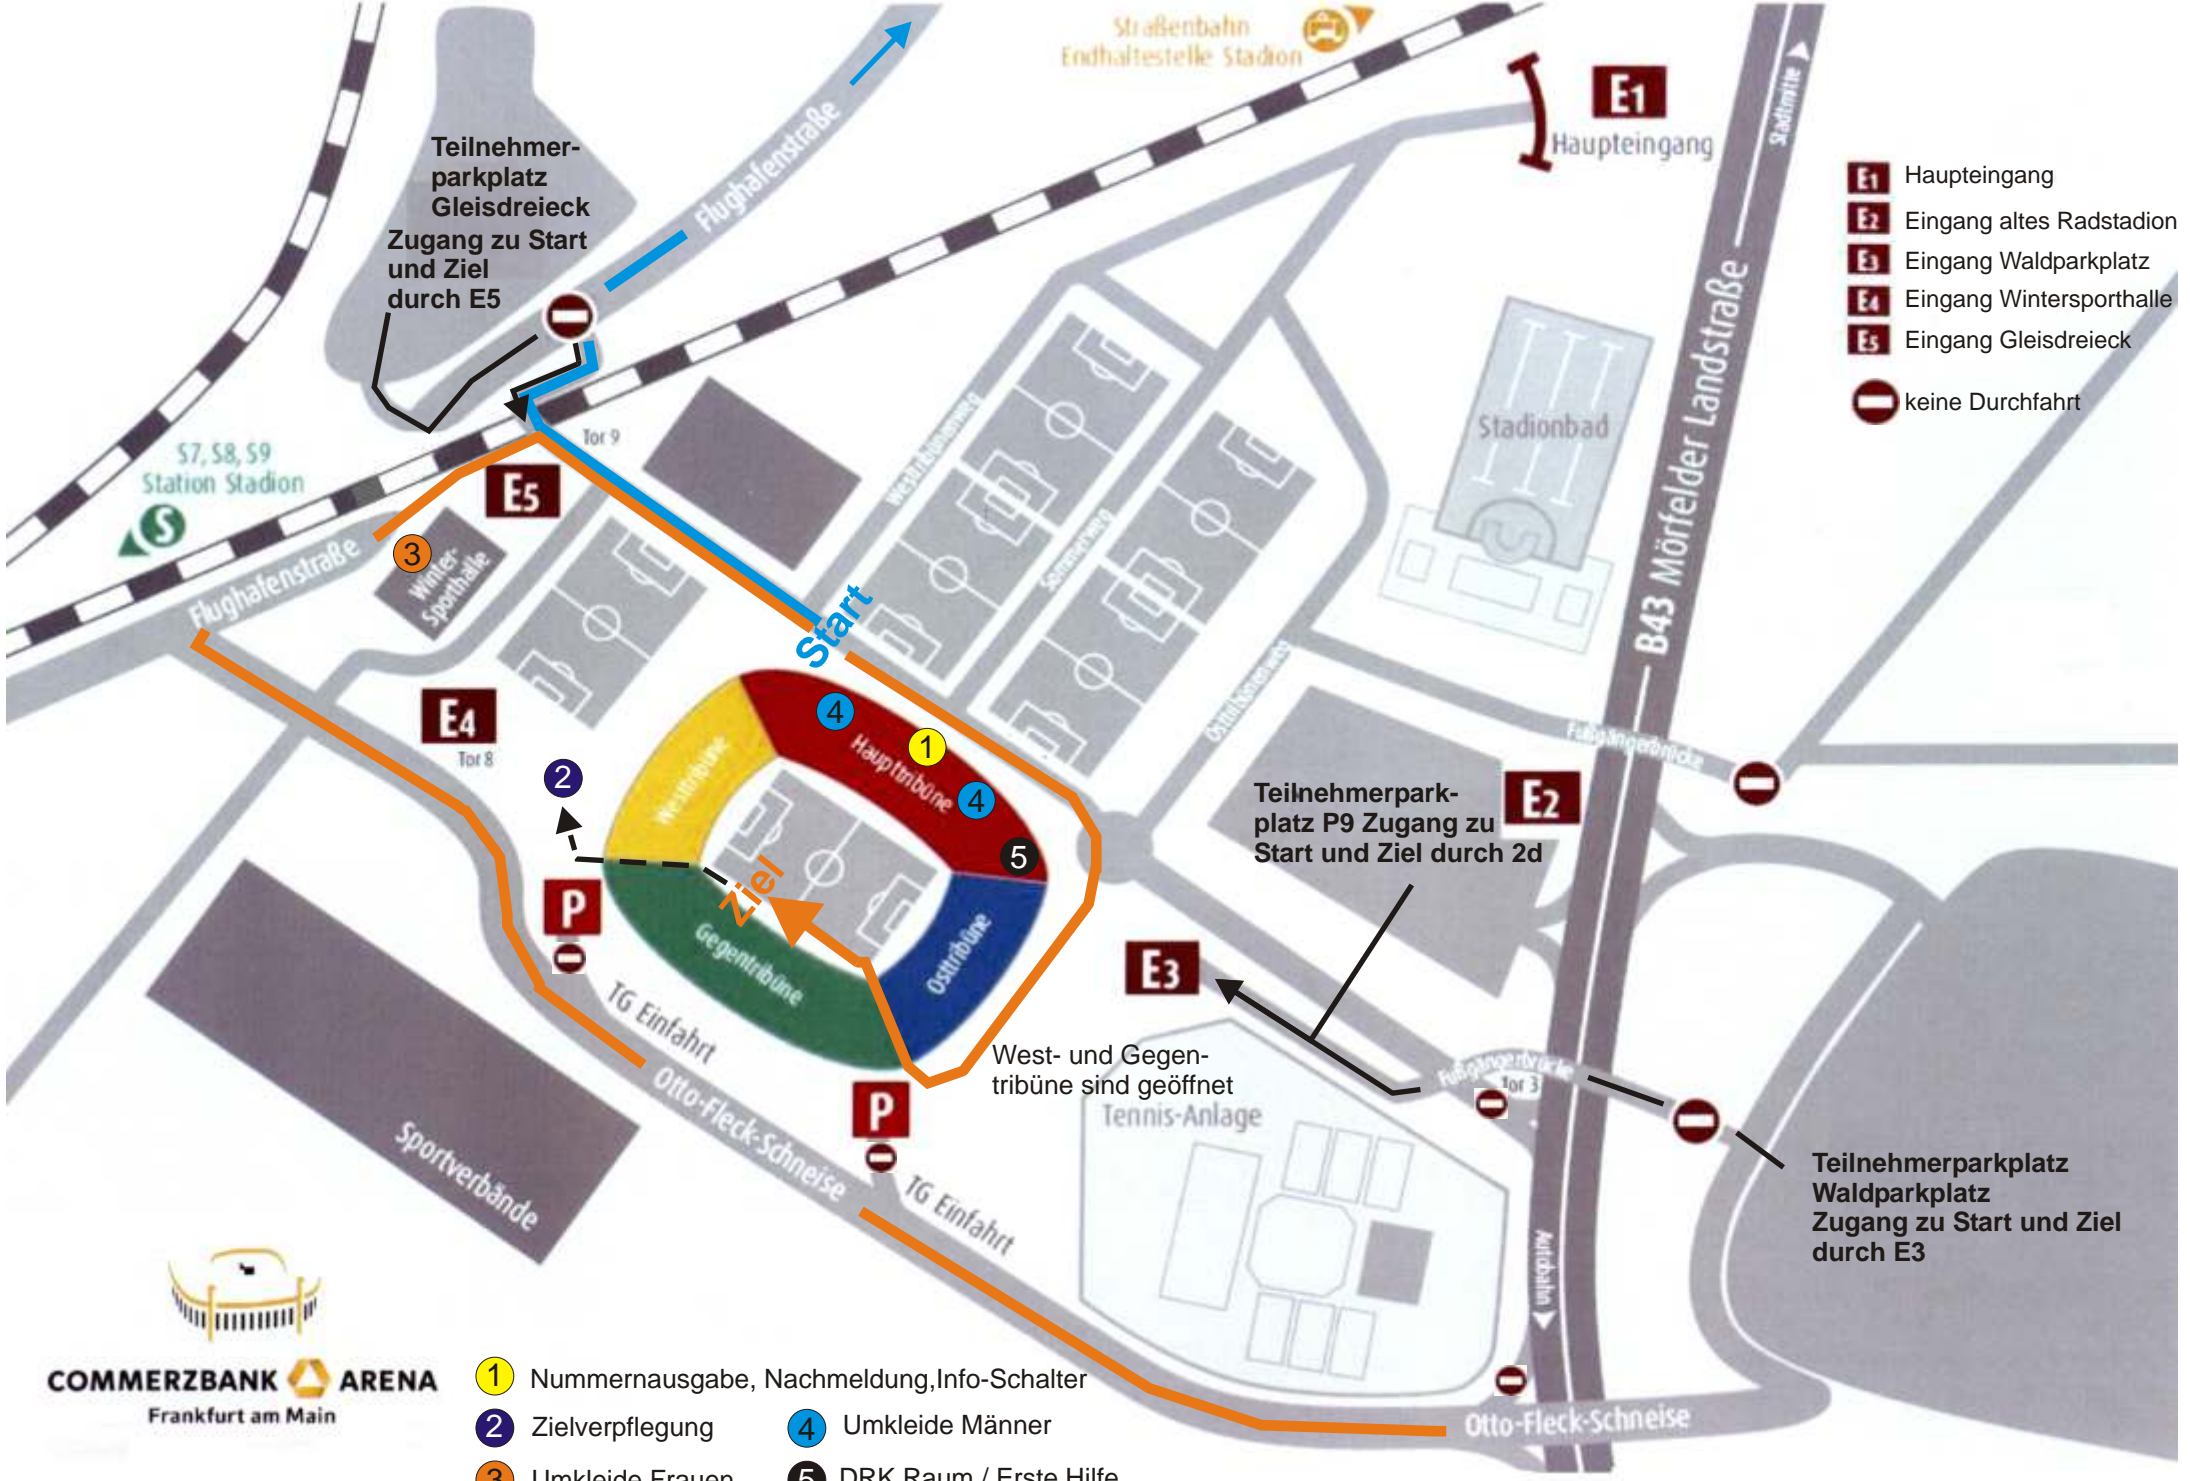

Umgebungsplan Commerzbank-Arena

- E1** Haupteingang
- E2** Eingang altes Radstadion
- E3** Eingang Waldparkplatz
- E4** Eingang Wintersporthalle
- E5** Eingang Gleisdreieck
- keine Durchfahrt

- 1** Nummernausgabe, Nachmeldung, Info-Schalter
- 2** Zielverpflegung
- 3** Umkleide Frauen
- 4** Umkleide Männer
- 5** DRK Raum / Erste Hilfe